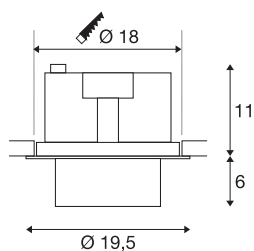

DADOS TÉCNICOS

Ref. n.º	1003313
Giratório ou Articulável	Rotativo e giratório
IP Code	IP 20
Montagem	Montagem de embutir
Pormenores da montagem	Teto
Tensão nominal primária	220-240V ~50/60Hz
Corrente / Tensão secundária	950 mA
Classe de proteção	II
Potência	36 W
Temperatura ambiente	25 °C
Nível de corrente de irrupção	18.6 A
Duração da corrente de irrupção	240 µs
Efeito estroboscópico (SVM)	0.01
Lúmen	3520 lm
Temperatura de cor da luz	4000 Kelvin
Ângulo de feixe	60 °
Cor	preto
CRI	90
Dados LXXBXX	L70B50
Vida útil	50000 h
Distribuição da intensidade luminosa	rotacionalmente simétrico
Saída de luz	direto

Fonte de luz

791850	
--------	---

Acessórios

114102	REFLETOR , para SU-PROS, 20°, incl. vidro e aro de fixação
114104	REFLETOR , para SU-PROS, 40°, incl. vidro e aro de fixação

Risk Group	1
Altura	17 cm
Diâmetro	19.5 cm
Peso líquido	1.548 kg
Peso bruto	1.69 kg
Forma de recorte	redonda
Profundidade de montagem	11.5 cm
Diâmetro de montagem	18 cm
Página BIG WHITE	387