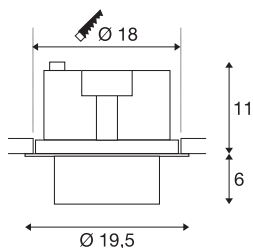

SUPROS MOVE

LED vnitřní stropní vestavné svítidlo, bílá, kulaté, 4000-K, 60°, CRI90, 3520lm

Řada svítidel SUPROS přesvědčí rozmanitými možnostmi použití, vynikající technikou LED a náladovým designem. Díky velmi intenzivnímu světelnému toku je produktová řada SUPROS ideálně vhodná pro výměnu běžných, energeticky náročných osvětlovacích zařízení. Reflektor se širokým úhlem záření, který je součástí dodávky, je vyměnitelný za samostatně prodávané reflektory s menším úhlem záření bez nutnosti použití nástrojů. Díky ovladači LED, zabudovanému z výroby, jsou všechna svítidla z řady vhodná pro přímé připojení k síťovému napětí 230 V.

TECHNICKÁ DATA

Č. výrobku	1003314
Otočné nebo výkyvné	otočné a výkyvné
Kód IP	IP 20
Montáž	Montáž
Podrobnosti montáže	Strop
Primární jmenovité napětí	220-240V ~50/60Hz
Sekundární proud / napětí	950 mA
Třída ochrany	II
Příkon	36 W
Teplota prostředí	25 °C
Úroveň rozběhového proudu	18.6 A
Doba trvání rozběhového proudu	240 μs
Stroboskopický efekt (SVM)	0.01
Lumen	3520 lm
Teplota barvy světla	4000 Kelvin
Úhel záření	60 °
Barva	bílá
CRI	90
Data LXXBXX	L70B50
Životnost	50000 h
Svítilivost	rotačně symetrický
Výstup světla	přímé

Světelného Zdroje

791850	
--------	---

Příslušenství

114104	REFLEKTOR pro SU-PROS , 40°, včetně skla a fixačního kroužku
114102	REFLEKTOR pro SU-PROS , 20°, včetně skla a fixačního kroužku

Risk Group	1
Výška	17 cm
Průměr	19.5 cm
Hmotnost netto	1.505 kg
Celková hmotnost	1.708 kg
Tvar výřezu	kulaté
Vestavná hloubka	11.5 cm
Vestavný průměr	18 cm