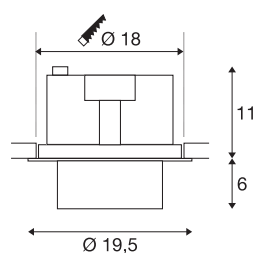

TECHNISCHE DATEN

Art. Nr.	1003314
Dreh- oder Schwenkbar	rotary bar and tiltable
IP Code	IP 20
Montage	Einbau
Montagedetails	Decke
Primäre Nennspannung	220-240V ~50/60Hz
Sekundär Strom / Spannung	950 mA
Schutzklasse	II
Wattage	36 W
Umgebungstemperatur	25 °C
Höhe Einschaltstrom	18.6 A
Dauer Einschaltstrom	240 µs
Stroboskop-Effekt (SVM)	0.01
Lumen	3520 lm
Lichtfarbtemperatur	4000 Kelvin
Abstrahlwinkel	60 °
Farbe	weiß
CRI	90
LXXBXX Daten	L70B50
Lebensdauer	50000 h
Lichtstärkeverteilung	rotationssymmetrisch
Lichtaustritt	direkt

Lichtquelle

791850	
--------	---

Zubehör

114104	REFLEKTOR , für SU-PROS, 40°, inkl. Glas und Fixierring
114102	REFLEKTOR , für SU-PROS, 20°, inkl. Glas und Fixierring

Risk Group	1
Höhe	17 cm
Durchmesser	19.5 cm
Nettogewicht	1.505 kg
Bruttogewicht	1.708 kg
Ausschnittsform	rund
Einbautiefe	11.5 cm
Einbaudurchmesser	18 cm