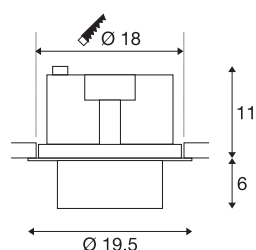

Datos técnicos

Art. N.º	1003314
Giratoria u orientable	Giratoria y orientable
Código IP	IP 20
Montaje	Empotrado
Detalles de montaje	Techo
Voltaje nominal primario	220-240V ~50/60Hz
Corriente eléctrica / Tensión secundaria	950 mA
Clase de protección	II
Potencia	36 W
Temperatura ambiente	25 °C
Nivel de corriente de entrada	18.6 A
Duración de la corriente de entrada	240 µs
Efecto estroboscópico (SVM)	0.01
Flujo luminoso	3520 lm
Temperatura del color de la luz	4000 Kelvin
Semiángulo de dispersión	60 °
Color	blanco
IRC	90
Datos LXXBXX	L70B50
Vida útil	50000 h
Distribución de la intensidad luminosa	de rotación simétrica
Salida de la luz	Directa

Fuente de luz

791850	
--------	---

Accesorios

114102	REFLECTOR , para SU-PROS, 20°, incl. vidrio y anillo de fijación
114104	REFLECTOR , para SU-PROS, 40°, incl. vidrio y anillo de fijación

Risk Group	1
Altura	17 cm
Diámetro	19.5 cm
Peso neto	1.505 kg
Peso bruto	1.708 kg
Forma de la estructura	ronda
Profundidad del montaje	11.5 cm
Diámetro de montaje	18 cm
Página BIG WHITE	387