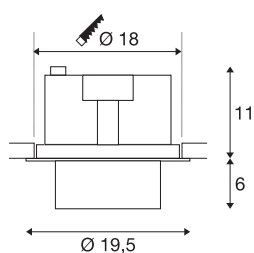

## INFORMATIONS TECHNIQUES

Réf.	1003314
Orientable ou inclinable	Dispositif rotatif et pivotant
Code IP	IP 20
Montage	Encastrément
Détails de montage	Plafond
Tension nominale primaire	220-240V ~50/60Hz
Courant / tension secondaire	950 mA
Classe de protection	II
Puissance en watts	36 W
Température ambiante	25 °C
Hauteur du courant d'appel	18.6 A
Durée du courant d'appel	240 µs
Effet stroboscopique (SVM)	0.01
Lumen	3520 lm
Température de couleur	4000 Kelvin
Angle de rayonnement	60 °
Coloris	blanc
IRC	90
Données LXXBXX	L70B50
Durée de vie	50000 h
Répartition de l'intensité lumineuse	rotosymétrique
Sortie lumineuse	direct

## Accessoires

114104	SUPROS , réflecteur 40° , gris
114102	SUPROS , réflecteur 20° , gris

Risk Group	1
Hauteur	17 cm
Diamètre	19.5 cm
Poids net	1.505 kg
Poids brut	1.708 kg
Forme de découpe	rond
Profondeur d'encastrement	11.5 cm
Diamètre d'encastrement	18 cm