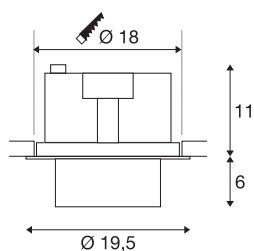

INFORMATIONS TECHNIQUES

Réf.	1003314
Orientable ou inclinable	Dispositif rotatif et pivotant
Code IP	IP 20
Montage	Encastrément
Détails de montage	Plafond
Tension nominale primaire	220-240V ~50/60Hz
Courant / tension secondaire	950 mA
Classe de protection	II
Puissance en watts	36 W
Température ambiante	25 °C
Hauteur du courant d'appel	18.6 A
Durée du courant d'appel	240 µs
Effet stroboscopique (SVM)	0.01
Lumen	3520 lm
Température de couleur	4000 Kelvin
Angle de rayonnement	60 °
Coloris	blanc
IRC	90
Données LXXBXX	L70B50
Durée de vie	50000 h
Répartition de l'intensité lumineuse	rotosymétrique
Sortie lumineuse	direct

Source Lumineuse

791850	
--------	---

Accessoires

114104	SUPROS , réflecteur 40° , gris
114102	SUPROS , réflecteur 20° , gris

Risk Group	1
Hauteur	17 cm
Diamètre	19.5 cm
Poids net	1.505 kg
Poids brut	1.708 kg
Forme de découpe	rond
Profondeur d'encastrement	11.5 cm
Diamètre d'encastrement	18 cm