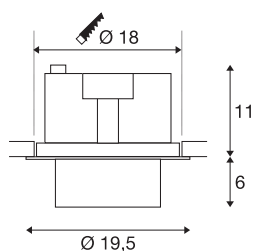

## DATI TECNICI

Articolo	1003314
Girevole od orientabile	Ruotabile e orientabile
Codice IP	IP 20
Montaggio	Incasso
Dettagli di montaggio	Soffitto
Tensione nominale primaria	220-240V ~50/60Hz
Corrente / tensione secondaria	950 mA
Classe isolamento	II
Wattaggio	36 W
Temperatura esterna	25 °C
Livello di corrente di spunto	18.6 A
Durata della corrente di spunto	240 µs
Effetto stroboscopico (SVM)	0.01
Lumen	3520 lm
Temperatura colore	4000 Kelvin
Angolo di emissione	60 °
Colore	bianco
CRI	90
Dati LXXBXX	L70B50
Durata	50000 h
Distribuzione dell'intensità luminosa	rotazione simmetrica
Emissione	diretto

### Accessori

114102	RIFLETTORE , per SUPROS, 20°, incl. vetro e anello di fissaggio
114104	RIFLETTORE , per SUPROS, 40°, incl. vetro e anello di fissaggio

Risk Group	1
Altezza	17 cm
Diametro	19.5 cm
Peso netto	1.505 kg
Peso lordo	1.708 kg
Forma dello scasso	rotonda
Profondità d'incasso	11.5 cm
Diametro d'incasso	18 cm
BIG WHITE pagina	387