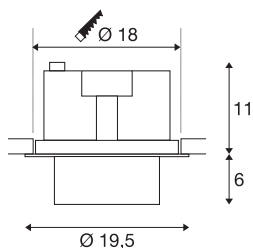

## TEKNISKE DATA

Art.nr.	1003314
Drei- og svingbar	Roterbar og svingbar
IP-kode	IP 20
Montering	Innfelt montering
Montering detaljer	Tak
Primær merkespenning	220-240V ~50/60Hz
Sekundær strøm / spenning	950 mA
Kapslingsgrad	II
Systemeffekt	36 W
Omgivelsestemperatur	25 °C
Høy innkoblingsstrøm	18.6 A
Varighet innkoblingsstrøm	240 µs
Strobeeffekt (SVM)	0.01
Lysytelse	3520 lm
Lysfargetemperatur	4000 Kelvin
Spredningsvinkel	60 °
Farge	hvit
CRI	90
LXXBXX-data	L70B50
Levetid	50000 h
Lysstyrkefordeling	rotasjonssymmetrisk
Lysåpning	direkte

### Tilbehør og lyspæreanbefaling

114104	REFLEKTOR , til SU-PROS, 40°, inkl. glass og fikseringsring
114102	REFLEKTOR , til SU-PROS, 20°, inkl. glass og fikseringsring

Risikogruppe	1
Høyde	17 cm
Diameter	19.5 cm
Nettvekt	1.505 kg
Bruttovekt	1.708 kg
Utsnittsforn	rund
Innfellingsdybde	11.5 cm
Innfellingsdiameter	18 cm