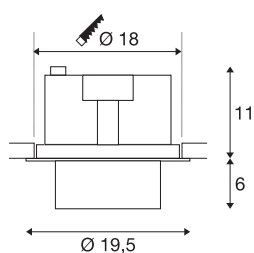

TECHNISCHE GEGEVENS

Art.nr.	1003314
Draai- of zwenkbaar	Draai- en kantelbaar
IP-code	IP 20
Montage	inbouw
Montagebeschrijving	plafond
Primaire nominale spanning	220-240V ~50/60Hz
Secundaire stroom/spanning	950 mA
Beschermingsklasse	II
Wattage	36 W
Omgevingstemperatuur	25 °C
Niveau van inschakelstroom	18.6 A
Duur van inschakelstroom	240 µs
Stroboscopisch effect (SVM)	0.01
Lumen	3520 lm
Lichtkleurtemperatuur	4000 Kelvin
Stralingshoek	60 °
Kleur	wit
CRI	90
LXXBXX-gegevens	L70B50
Levensduur	50000 h
Lichtsterkteverdeling	rotatiesymmetrisch
Lichtuitlaat	direct

Lichtbron

791850	
--------	---

Toebehoren

114104	REFLECTOR , voor SU-PROS, 40°, incl. glas en bevestigingsring
114102	REFLECTOR , voor SU-PROS, 20°, incl. glas en bevestigingsring

Risk Group	1
Hoogte	17 cm
Diameter	19.5 cm
Nettogewicht	1.505 kg
Brutogewicht	1.708 kg
Uitsparingsvorm	rond
Inbouwdiepte	11.5 cm
Inbouwdiameter	18 cm