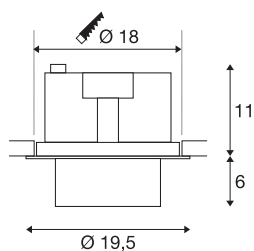

DADOS TÉCNICOS

Ref. n.º	1003314
Giratório ou Articulável	Rotativo e giratório
IP Code	IP 20
Montagem	Montagem de embutir
Pormenores da montagem	Teto
Tensão nominal primária	220-240V ~50/60Hz
Corrente / Tensão secundária	950 mA
Classe de proteção	II
Potência	36 W
Temperatura ambiente	25 °C
Nível de corrente de irrupção	18.6 A
Duração da corrente de irrupção	240 µs
Efeito estroboscópico (SVM)	0.01
Lúmen	3520 lm
Temperatura de cor da luz	4000 Kelvin
Ângulo de feixe	60 °
Cor	branco
CRI	90
Dados LXXBXX	L70B50
Vida útil	50000 h
Distribuição da intensidade luminosa	rotacionalmente simétrico
Saída de luz	direto

Fonte de luz

791850	
--------	---

Acessórios

114102	REFLETOR , para SU-PROS, 20°, incl. vidro e aro de fixação
114104	REFLETOR , para SU-PROS, 40°, incl. vidro e aro de fixação

Risk Group	1
Altura	17 cm
Diâmetro	19.5 cm
Peso líquido	1.505 kg
Peso bruto	1.708 kg
Forma de recorte	redonda
Profundidade de montagem	11.5 cm
Diâmetro de montagem	18 cm
Página BIG WHITE	387