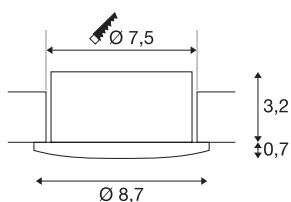

## TECHNICKÁ DATA

Č. výrobku	1003335
Kód IP	IP 44
Montáž	Montáž
Podrobnosti montáže	Strop
Stmívatelné	Áno
Technologie stmívání	Stmívač pro kapacitní zatížení
Primární jmenovité napětí	220-240V ~50/60Hz
Sekundární proud / napětí	125 mA
Třída ochrany	II
Příkon	6.2 W
Stroboskopický efekt (SVM)	0
Lumen	415 lm
Teplota barvy světla	2700 Kelvin
Úhel záření	35 °
Barva	černá
CRI	80
Data LXXBXX	L70B50
Životnost	50000 h
Výška	3.9 cm
Průměr	8.7 cm
Hmotnost netto	0.257 kg
Celková hmotnost	0.304 kg

## Světelného Zdroje

916561	
--------	---

Tvar výřezu	kulaté
Vestavná hloubka	3.5 cm
Vestavný průměr	7.5 cm