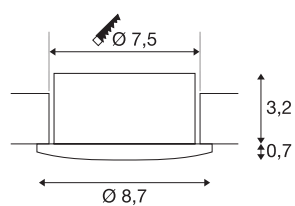

## DATI TECNICI

Articolo	1003335
Codice IP	IP 44
Montaggio	Incasso
Dettagli di montaggio	Soffitto
Dimmerabile	Si
Tecnologia del dimmering	Taglio di fase discendente
Tensione nominale primaria	220-240V ~50/60Hz
Corrente / tensione secondaria	125 mA
Classe isolamento	II
Wattaggio	6.2 W
Effetto stroboscopico (SVM)	0
Lumen	415 lm
Temperatura colore	2700 Kelvin
Angolo di emissione	35 °
Colore	nero
CRI	80
Dati LXXBXX	L70B50
Durata	50000 h
Altezza	3.9 cm
Diametro	8.7 cm
Peso netto	0.257 kg
Peso lordo	0.304 kg

Forma dello scasso	rotonda
Profondità d'incasso	3.5 cm
Diametro d'incasso	7.5 cm