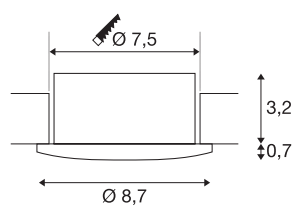

DATI TECNICI

Articolo	1003335
Codice IP	IP 44
Montaggio	Incasso
Dettagli di montaggio	Soffitto
Dimmerabile	Si
Tecnologia del dimmering	Taglio di fase discendente
Tensione nominale primaria	220-240V ~50/60Hz
Corrente / tensione secondaria	125 mA
Classe isolamento	II
Wattaggio	6.2 W
Effetto stroboscopico (SVM)	0
Lumen	415 lm
Temperatura colore	2700 Kelvin
Angolo di emissione	35 °
Colore	nero
CRI	80
Dati LXXBXX	L70B50
Durata	50000 h
Altezza	3.9 cm
Diametro	8.7 cm
Peso netto	0.257 kg
Peso lordo	0.304 kg