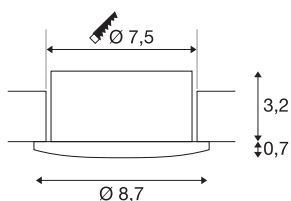

EASY-INSTALLSLIM LED

DL, innendørs innfelt taklampe, 2700K, sort

Den innfelte LED-spotten fra SLV er mye mer enn bare lys. EASY-INSTALL SLIM LED spot er en opplevelse som tar til ved første berøring, overbeviser under monteringen og vekker begeistring hver dag. Det første du legger merke til når du pakker ut armaturet, er den høye kvaliteten. Både aluminiumet og de andre materialene er av høy kvalitet og setter nye målestokker for den haptiske opplevelsen. Lav innfellingsdybde gjør den innfelte takarmaturet fleksibel i bruk. Med kapslingsgraden IP44 kan den også brukes i våtrom. Den avgjørende forskjellen er det fleksible koblingsselementet mellom driveren og LED-en, som gjør monteringen til en barneløk. Spotten kan uten problemer demonteres og kobles fra, for eksempel når det skal males. Fordelene kompletteres av muligheten til gjennomføring av ledningen (fjærklemme) og muligheten for direkte installasjon i alle typer isoleringsmaterialer, siden restvarmen ledes ut forover. Med det er ikke bare elektrikere, installatører og håndverkere som er begeistret for denne fleksible, innfelte LED-armaturet. EASY-INSTALL SLIM LED fås i ulike farger og fargetemperaturer. Den kan dimmes (TRIAC C, faseavsnitt) og har en levetid på utrolige 50 000 timer. Lysåpningen er vippebar 30°, slik at brukeren alltid kan styre lyset dit det behøves. Og alt dette får du selvsagt inklusiv 5 års garanti. Du kan glede deg over et produkt i høy SLV-kvalitet!

TEKNISKE DATA

Art.nr.	1003335
IP-kode	IP 44
Montering	Innfelt montering
Montering detaljer	Tak
Kan dimmes	Ja
Dimmeteknologi	Faseavsnitt
Primær merkespenning	220-240V ~50/60Hz
Sekundær strøm / spenning	125 mA
Kapslingsgrad	II
Systemeffekt	6.2 W
Strobeeffekt (SVM)	0
Lysytelse	415 lm
Lysfargetemperatur	2700 Kelvin
Spredningsvinkel	35 °
Farge	svart
CRI	80
LXXBXX-data	L70B50
Levetid	50000 h
Høyde	3.9 cm
Diameter	8.7 cm
Nettvekt	0.257 kg
Bruttovekt	0.304 kg

Lyskilde

916561		Utsnittsforn	rund
		Innfellingsdybde	3.5 cm
		Innfellingsdiameter	7.5 cm