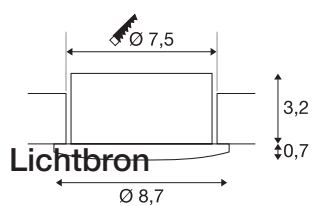

Vorm inbouwopening	rond
Inbouwdiepte	3.5 cm
Inbouwdiameter	7.5 cm

916561