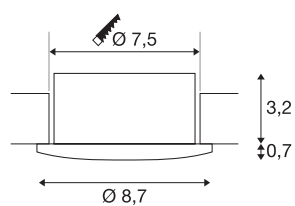

TECHNICKÁ DATA

Č. výrobku	1003336
Kód IP	IP 44
Montáž	Montáž
Podrobnosti montáže	Strop
Stmívatelné	Áno
Technologie stmívání	Stmívač pro kapacitní zatížení
Primární jmenovité napětí	220-240V ~50/60Hz
Sekundární proud / napětí	125 mA
Třída ochrany	II
Příkon	6.2 W
Stroboskopický efekt (SVM)	0
Lumen	450 lm
Teplota barvy světla	3000 Kelvin
Úhel záření	35 °
Barva	černá
CRI	80
Data LXXBXX	L70B50
Životnost	50000 h
Risk Group	1
Výška	3.9 cm
Průměr	8.7 cm
Hmotnost netto	0.256 kg

Celková hmotnost	0.304 kg
Tvar výřezu	kulaté
Vestavná hloubka	3.5 cm
Vestavný průměr	7.5 cm

Světelného Zdroje

916588