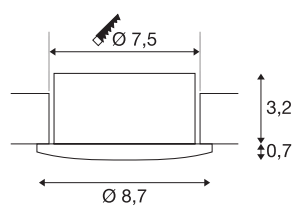

## DATI TECNICI

Articolo	1003336
Codice IP	IP 44
Montaggio	Incasso
Dettagli di montaggio	Soffitto
Dimmerabile	Si
Tecnologia del dimmering	Taglio di fase discendente
Tensione nominale primaria	220-240V ~50/60Hz
Corrente / tensione secondaria	125 mA
Classe isolamento	II
Wattaggio	6.2 W
Effetto stroboscopico (SVM)	0
Lumen	450 lm
Temperatura colore	3000 Kelvin
Angolo di emissione	35 °
Colore	nero
CRI	80
Dati LXXBXX	L70B50
Durata	50000 h
Risk Group	1
Altezza	3.9 cm
Diametro	8.7 cm
Peso netto	0.256 kg

Peso lordo	0.304 kg
Forma dello scasso	rotonda
Profondità d'incasso	3.5 cm
Diametro d'incasso	7.5 cm