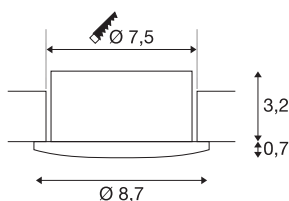

EASY-INSTALLSLIM LED

DL, innendørs innfelt taklampe, 3000K, sort

Den innfelte LED-spotten fra SLV er mye mer enn bare lys. EASY-INSTALL SLIM LED spot er en opplevelse som tar til ved første berøring, overbeviser under monteringen og vekker begeistring hver dag. Det første du legger merke til når du pakker ut armaturet, er den høye kvaliteten. Både aluminiumet og de andre materialene er av høy kvalitet og setter nye målestokker for den haptiske opplevelsen. Lav innfellingsdybde gjør den innfelte takarmaturet fleksibel i bruk. Med kapslingsgraden IP44 kan den også brukes i våtrom. Den avgjørende forskjellen er det fleksible koblingsselementet mellom driveren og LED-en, som gjør monteringen til en barneslek. Spotten kan uten problemer demonteres og kobles fra, for eksempel når det skal males. Fordelene kompletteres av muligheten til gjennomføring av ledningen (fjærklemme) og muligheten for direkte installasjon i alle typer isoleringsmaterialer, siden restvarmen ledes ut forover. Med det er ikke bare elektrikere, installatører og håndverkere som er begeistret for denne fleksible, innfelte LED-armaturet. EASY-INSTALL SLIM LED fås i ulike farger og fargetemperaturer. Den kan dimmes (TRIAC C, faseavsnitt) og har en levetid på utrolige 50 000 timer. Lysåpningen er vippebar 30°, slik at brukeren alltid kan styre lyset dit det behøves. Og alt dette får du selvsagt inklusiv 5 års garanti. Du kan glede deg over et produkt i høy SLV-kvalitet!

TEKNISKE DATA

Art.nr.	1003336
IP-kode	IP 44
Montering	Innfelt montering
Montering detaljer	Tak
Kan dimmes	Ja
Dimmeteknologi	Faseavsnitt
Primær merkespenning	220-240V ~50/60Hz
Sekundær strøm / spenning	125 mA
Kapslingsgrad	II
Systemeffekt	6.2 W
Strobeeffekt (SVM)	0
Lysytelse	450 lm
Lysfargetemperatur	3000 Kelvin
Spredningsvinkel	35 °
Farge	svart
CRI	80
LXXBXX-data	L70B50
Levetid	50000 h
Risikogruppe	1
Høyde	3.9 cm
Diameter	8.7 cm
Nettvekt	0.256 kg