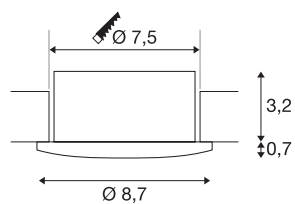

## TECHNISCHE GEGEVENS

Art.nr.	1003336
IP-code	IP 44
Montage	inbouw
Montagebeschrijving	plafond
dimbaar	Ja
Dimtechnologie	faseafsnijding
Primaire nominale spanning	220-240V ~50/60Hz
Secundaire stroom/spanning	125 mA
Beschermingsklasse	II
Wattage	6.2 W
Stroboscopisch effect (SVM)	0
Lumen	450 lm
Lichtkleurtemperatuur	3000 Kelvin
Stralingshoek	35 °
Kleur	zwart
CRI	80
LXXBXX-gegevens	L70B50
Levensduur	50000 h
Risk Group	1
Hoogte	3.9 cm
Diameter	8.7 cm
Nettogewicht	0.256 kg

Brutogewicht	0.304 kg
Uitsparingsvorm	rond
Inbouwdiepte	3.5 cm
Inbouwdiameter	7.5 cm