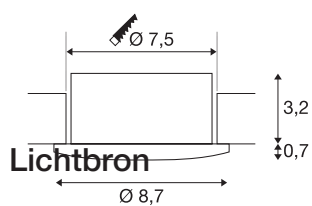

Brutogewicht	0.304 kg
Vorm inbouwopening	rond
Inbouwdiepte	3.5 cm
Inbouwdiameter	7.5 cm

916588