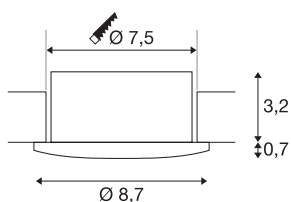

## EASY-INSTALLSLIM LED

DL, notranja stropna vgradna svetilka, 3000K, črna

Te LED vgradni reflektor iz hiše SLV zagotavlja veliko več kot samo svetlobo. Pri svetilki EASY-INSTALL, SLIM LED gre za doživetje osvetlitve, ki se začne že ob prvem stiku, se nadaljuje pri montaži in navdušuje v vsakdanu. Že pri odpiranju embalaže opazite kakovost te svetilke. Visokokakovosten aluminij in obdelava materialov postavljata merila haptičnega dojetja. Zahvaljujoč nizki vgradni globini lahko stropni reflektor vgrajujete na številne načine, vrsta zaščite IP 44 omogoča uporabo v vlažnih prostorih. Odločilno razliko predstavlja prilagodljiv povezovalni element med gonilnikom in LED, s čimer je namestitev povsem preprosta. Točkovni reflektor lahko povsem preprosto odstranite in ga odklopite, na primer pri pleskarskih delih. Prednosti zaokrožuje zagotovljena možnost ožičenja (na voljo vzmetna vtična sponka) in možnost neposredne namestitve v vse vrste izolirnih materialov, saj se preostala toplota usmerja naprej. Vendar ne samo električarji, inštalaterji ali obrtniki ne prisegajo samo na prilagodljivost te LED vgradne svetilke. Na voljo v različnih barvah površine in barvah svetlobe prepriča reflektor, ki ga je mogoče zatemniti (TRIAC C, fazna kontrola) EASY-INSTALL SLIM LED z življenjsko dobo neverjetnih 50.000 ur. Svetlobno režo lahko nagnete za 30° tako, da lahko uporabnik svetlobo vedno usmeri na bistveno. In seveda vključuje tudi 5 let garancije. Veselite se izdelka običajne kakovosti, ki jo zagotavlja SLV!

## Svetlobnega Vira

916588	
--------	---

Bruto teža	0.304 kg
Oblika izreza	okrogla
Globina vgradnje	3.5 cm
Premer vgradnje	7.5 cm