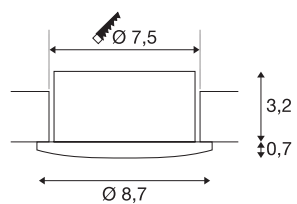

DATI TECNICI

Articolo	1003338
Codice IP	IP 44
Montaggio	Incasso
Dettagli di montaggio	Soffitto
Dimmerabile	Si
Tecnologia del dimmering	Taglio di fase discendente
Tensione nominale primaria	220-240V ~50/60Hz
Corrente / tensione secondaria	125 mA
Classe isolamento	II
Wattaggio	6.2 W
Effetto stroboscopico (SVM)	0
Lumen	510 lm
Temperatura colore	4000 Kelvin
Angolo di emissione	35 °
Colore	alluminio
CRI	80
Dati LXXBXX	L70B50
Durata	50000 h
Altezza	3.9 cm
Diametro	8.7 cm
Peso netto	0.249 kg
Peso lordo	0.302 kg

Forma dello scasso	rotonda
Profondità d'incasso	3.5 cm
Diametro d'incasso	7.5 cm

Sorgente Luminosa

916363