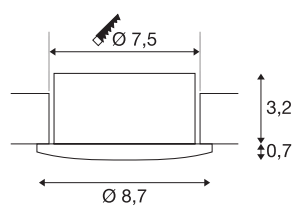

TECHNICKÁ DATA

Č. výrobku	1003339
Kód IP	IP 44
Montáž	Montáž
Podrobnosti montáže	Strop
Stmívatelné	Áno
Technologie stmívání	Stmívač pro kapacitní zatížení
Primární jmenovité napětí	220-240V ~50/60Hz
Sekundární proud / napětí	125 mA
Třída ochrany	II
Příkon	6.2 W
Stroboskopický efekt (SVM)	0
Lumen	510 lm
Teplota barvy světla	4000 Kelvin
Úhel záření	35 °
Barva	bílá
CRI	80
Data LXXBXX	L70B50
Životnost	50000 h
Výška	3.9 cm
Průměr	8.7 cm
Hmotnost netto	0.248 kg
Celková hmotnost	0.297 kg

Tvar výřezu	kulaté
Vestavná hloubka	3.5 cm
Vestavný průměr	7.5 cm

Světelného Zdroje

916363	
--------	---