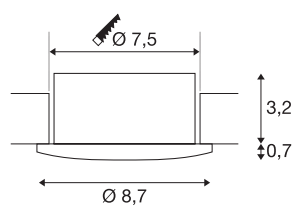

DATI TECNICI

Articolo	1003339
Codice IP	IP 44
Montaggio	Incasso
Dettagli di montaggio	Soffitto
Dimmerabile	Si
Tecnologia del dimmering	Taglio di fase discendente
Tensione nominale primaria	220-240V ~50/60Hz
Corrente / tensione secondaria	125 mA
Classe isolamento	II
Wattaggio	6.2 W
Effetto stroboscopico (SVM)	0
Lumen	510 lm
Temperatura colore	4000 Kelvin
Angolo di emissione	35 °
Colore	bianco
CRI	80
Dati LXXBXX	L70B50
Durata	50000 h
Altezza	3.9 cm
Diametro	8.7 cm
Peso netto	0.248 kg
Peso lordo	0.297 kg