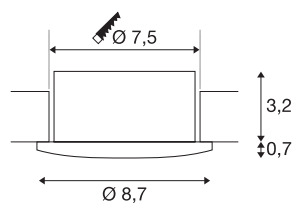

## DATI TECNICI

Articolo	1003339
Codice IP	IP 44
Montaggio	Incasso
Dettagli di montaggio	Soffitto
Dimmerabile	Si
Tecnologia del dimmering	Taglio di fase discendente
Tensione nominale primaria	220-240V ~50/60Hz
Corrente / tensione secondaria	125 mA
Classe isolamento	II
Wattaggio	6.2 W
Effetto stroboscopico (SVM)	0
Lumen	510 lm
Temperatura colore	4000 Kelvin
Angolo di emissione	35 °
Colore	bianco
CRI	80
Dati LXXBXX	L70B50
Durata	50000 h
Altezza	3.9 cm
Diametro	8.7 cm
Peso netto	0.248 kg
Peso lordo	0.297 kg