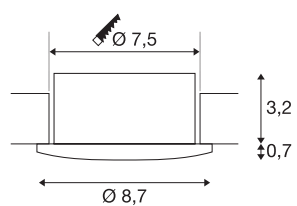

EASY-INSTALL SLIM LED DL

indoor plafondbinbouwlamp 4000K, wit

Deze LED inbouwspot van SLV doet veel meer dan alleen licht geven. De EASY-INSTALL SLIM LED spot zorgt voor een verlichtingsbeleving, die bij de eerste aanraking begint, bij de montage overtuigt en het dagelijkse leven opvrolijkt. Al bij het uitpakken valt de kwaliteit van deze lamp op. Het hoogwaardige aluminium en de gebruikte materialen verleggen grenzen zowel in hoe ze aanvoelen. Door de geringe inbouwdiepte kan de plafondstraler op vele manieren worden ingebouwd, zelfs in vochtige ruimtes dankzij de beschermklasse IP44. Opvallend is het flexibele verbindingselement tussen driver en LED, waardoor de montage kinderspel is. De spot kan eenvoudig worden verwijderd en ontkoppeld, bijvoorbeeld bij schilderwerken. Een voordeel is ten slotte ook de doorvoerbedrading (veersteek-klem beschikbaar) en de mogelijkheid tot directe installatie in alle soorten isolatiematerialen, omdat de restwarmte naar voren wordt afgevoerd. Maar niet alleen de elektriciërs, installateur of vakman zweert bij de flexibiliteit van deze LED inbouwspot. Verkrijgbaar in verschillende oppervlaktekleuren en kleurtemperaturen valt de dimbare (TRIAC C, faseaansnijding) EASY-INSTALL SLIM LED spot ook in de smaak met zijn ongelooflijke levensduur van 50.000 branduren. De lichtopening is 30° richtbaar, zodat de gebruiker het licht altijd naar de essentie kan richten. En dat alles met 5 jaar garantie. Verheug u op een product van de bekende SLV-kwaliteit!

TECHNISCHE GEGEVENS

Art.nr.	1003339
IP-code	IP 44
Montage	inbouw
Montagebeschrijving	plafond
dimbaar	Ja
Dimtechnologie	faseafsnijding
Primaire nominale spanning	220-240V ~50/60Hz
Secundaire stroom/spanning	125 mA
Beschermingsklasse	II
Wattage	6.2 W
Stroboscopisch effect (SVM)	0
Lumen	510 lm
Lichtkleurtemperatuur	4000 Kelvin
Stralingshoek	35 °
Kleur	wit
CRI	80
LXXBXX-gegevens	L70B50
Levensduur	50000 h
Hoogte	3.9 cm
Diameter	8.7 cm
Nettogewicht	0.248 g
Brutogewicht	0.297 g