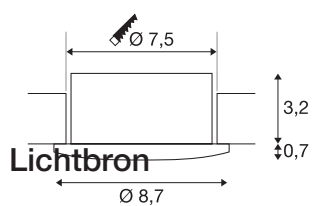

## TECHNISCHE SPECIFICATIES

Art.nr.	1003339
IP-code	IP 44
Montage	Inbouw
Montagebeschrijving	Plafond
Dimbaar	Ja
Dimtechniek	Fase-afsnijding
Primaire nominale spanning	220-240V ~50/60Hz
Secundaire stroom / spanning	125 mA
Veiligheidsklasse	II
Wattage	6.2 W
Stroboscopisch effect (SVM)	0
Lumen	510 lm
Lichtkleurtemperatuur	4000 Kelvin
Stralingshoek	35 °
Kleur	wit
CRI	80
LXXBXX gegevens	L70B50
Levensduur	50000 h
Hoogte	3.9 cm
Diameter	8.7 cm
Nettogewicht	0.248 kg
Brutogewicht	0.297 kg