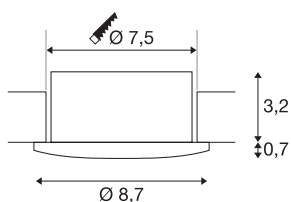

EASY-INSTALL SLIM LED

DL, notranja stropna vgradna svetilka, 4000K, bela

Te LED vgradni reflektor iz hiše SLV zagotavlja veliko več kot samo svetlobo. Pri svetilki EASY-INSTALL, SLIM LED gre za doživetje osvetlitve, ki se začne že ob prvem stiku, se nadaljuje pri montaži in navdušuje v vsakdanu. Že pri odpiranju embalaže opazite kakovost te svetilke. Visokokakovosten aluminij in obdelava materialov postavljata merila haptičnega dojetja. Zahvaljujoč nizki vgradni globini lahko stropni reflektor vgrajujete na številne načine, vrsta zaščite IP 44 omogoča uporabo v vlažnih prostorih. Odločilno razliko predstavlja prilagodljiv povezovalni element med gonilnikom in LED, s čimer je namestitev povsem preprosta. Točkovni reflektor lahko povsem preprosto odstranite in ga odklopite, na primer pri pleskarskih delih. Prednosti zaokrožuje zagotovljena možnost ožičenja (na voljo vzmetna vtična sponka) in možnost neposredne namestitve v vse vrste izolirnih materialov, saj se preostala toplota usmerja naprej. Vendar ne samo električarji, inštalaterji ali obrtniki ne prisegajo samo na prilagodljivost te LED vgradne svetilke. Na voljo v različnih barvah površine in barvah svetlobe prepriča reflektor, ki ga je mogoče zatemniti (TRIAC C, fazna kontrola) EASY-INSTALL SLIM LED z življenjsko dobo neverjetnih 50.000 ur. Svetlobno režo lahko nagnete za 30° tako, da lahko uporabnik svetlobo vedno usmeri na bistveno. In seveda vključuje tudi 5 let garancije. Veselite se izdelka običajne kakovosti, ki jo zagotavlja SLV!

TEHNIČNI PODATKI

Št. art.	1003339
IP koda	IP 44
Montaža	Vgradnja
Podrobnosti montaže	Strop
Možnost zatemnitve	Da
Tehnologija zatemnitve	Fazni odsek
Primarna nazivna napetost	220-240V ~50/60Hz
Sekundarni tok / napetost	125 mA
Zaščitni razred	II
El. moč	6.2 W
Stroboskopski učinek (SVM)	0
Lumini	510 lm
Barvna temperatura	4000 Kelvin
Kot sevanja	35 °
Barva	bela
CRI	80
LXXBXX podatki	L70B50
Življenjska doba	50000 h
Višina	3.9 cm
Premer	8.7 cm
Neto teža	0.248 kg
Bruto teža	0.297 kg