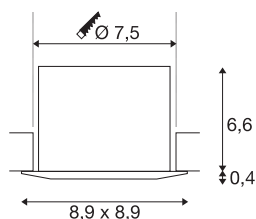

EASY-INSTALLMASTER QPAR51

encastré de plafond intérieur, carré, alu brossé, GU-10/QPAR51, 20W max, version maître, RT 2012

EASY-INSTALL QPAR51 est disponible en plusieurs coloris de surface ainsi qu'en versions standard et maître. La version maître permet de commander et de varier en toute simplicité l'éclairage de versions standard jusqu'à 120W au total. La commande s'effectue à l'aide d'un bouton classique. La version maître dispose également d'un variateur intégré, d'une fonction mémoire et d'un niveau de luminosité minimum réglable. La sortie lumineuse de ce spot encastré, orientable à 25°, permet de diriger précisément la lumière sur l'endroit à éclairer. Tout cela bien entendu avec une garantie incluse de 5 ans. Un produit typique de la qualité SLV !

INFORMATIONS TECHNIQUES

Réf.	1003342
Nombre de douilles	1
Plage d'inclinaison	25 °
Code IP	IP 21
Montage	Encastrément
Détails de montage	Plafond
Variable	Oui
Technologie de variation de l'éclairage	Variateur en fin de phase
Nombre de câblages en continu	16
Tension nominale primaire	220-240V ~50/60Hz
Classe de protection	II
Puissance en watts	20 W
Coloris	alu
Longueur	8.9 cm
Largeur	8.9 cm
Hauteur	7 cm
Poids net	0.231 kg
Poids brut	0.281 kg
Forme de découpe	rond
Profondeur d'encastrement	7 cm
Diamètre d'encastrement	7.5 cm