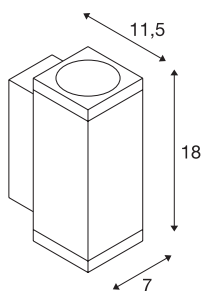

ENOLA SQUARE UP/- DOWN S

Outdoor, nástěnné LED svítidlo, antracitové

Puristická svítidla řady ENOLA SQUARE a ROUND se skládají z válcové, resp. pravouhlé hliníkové konstrukce a jsou osazeny výkonnými LED diodami. Vestavěný spínač CCT umožňuje nastavit při instalaci barvu světla mezi 3000K a 4000K. Díky vestavěnému ovladači LED se provádí elektrické připojení přímo k síťovému napětí 230 V. Nabídka obsahuje kruhová nebo hranatá nástěnná a stropní svítidla různých velikostí s jednou a dvěma žárovkami, aby bylo možné pokrýt co nejširší rozsah použití. Toto svítidlo obsahuje vestavěné žárovky LED.

TECHNICKÁ DATA

Č. výrobku	1003418
Počet různých výstupů světla	2
Kód IP	IP 65
Třída rázové pevnosti	IK 06
Rázová pevnost	0.2 Joule
Montáž	Nástavba
Podrobnosti montáže	Stěna, Stěna s příslušenstvím
Stmívatelné	Áno
Technologie stmívání	Stmívač pro kapacitní zatížení
Počet propojení	10
Primární jmenovité napětí	220-240V ~50/60Hz
Sekundární proud / napětí	350 mA
Třída ochrany	I
Příkon	7.8 W
Minimální teplota prostředí	-20 °C
Maximální teplota prostředí	40 °C
Počet svítidel na LS B16A	80
Počet svítidel na LS C16A	80
Úroveň rozběhového proudu	12.4 A
Doba trvání rozběhového proudu	7.2 μs
Stroboskopický efekt (SVM)	0.03
Lumen	620/700 lm

Světelného Zdroje

916542	
--------	---

Příslušenství

1002853	Sada distančních držáků , pro venkovní nástěnná nástavbová svítidla antracit
1005262	ENOLA S , reflektor chrom 60°

Teplota barvy světla	3000/4000 Kelvin
Úhel záření	30 °
Barva	antracit
CRI	90
Data LXXBXX	L80B20
Životnost	40000 h
Výstup světla	přímé-nepřímé
Risk Group	1
Šířka	7 cm
Výška	18 cm
Hloubka	11.5 cm
Hmotnost netto	1.08 kg
Celková hmotnost	1.26 kg
BIG WHITE strana	730