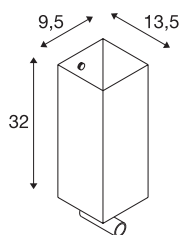

## TECHNISCHE SPECIFICATIES

|                               |                   |
|-------------------------------|-------------------|
| Art.nr.                       | 1003428           |
| Fitting                       | E27               |
| Aantal fittingen              | 1                 |
| IP-code                       | IP20              |
| Montage                       | Opbouw            |
| Montagebeschrijving           | Wand              |
| Primaire nominale spanning    | 100-240V ~50/60Hz |
| Secundaire stroom / spanning  | 700 mA            |
| Veiligheidsklasse             | I                 |
| Wattage                       | 2 W               |
| minimale omgevingstemperatuur | -20 °C            |
| maximale omgevingstemperatuur | 40 °C             |
| Niveau van inschakelstroom    | 9 A               |
| Duur van inschakelstroom      | 17 μs             |
| Stroboscopisch effect (SVM)   | 0                 |
| Lumen                         | 200 lm            |
| Lichtkleurtemperatuur         | 3000 Kelvin       |
| Stralingshoek                 | 25 °              |
| Kleur                         | zwart             |
| LXXBXX gegevens               | L70B50            |
| Levensduur                    | 30000 h           |
| Breedte                       | 9.5 cm            |

## Lichtbron

|        |   |
|--------|---|
| 916538 |  |
|--------|---|

|                  |          |
|------------------|----------|
| Hoogte           | 32 cm    |
| Diepte           | 13.5 cm  |
| Nettogewicht     | 1.292 kg |
| Brutogewicht     | 1.846 kg |
| BIG WHITE pagina | 375      |