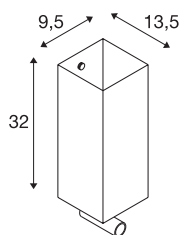

## QUADRASS SPOT

lampa ścienna natynkowa LED indoor ze spotem LED i oprawą żarówki E27, kolor czarny

Lampa ścienna QUADRASS SPOT urzeka udanym połączeniem elementów metalowych i szklanych, a oprócz głównego źródła światła jest wyposażona w lampkę do czytania LED o ciepłej białej barwie. Ze względu na kąt wiązki światła lampka do czytania LED niemal nie powoduje oślepiania, a tym samym zapewnia przyjemne dla użytkownika, relaksujące światło. Oprawa żarówki E27 pod szklanym kloszem oraz wbudowany zasilacz LED sprawiają, że lampa QUADRASS SPOT jest gotowa do bezpośredniego podłączenia do napięcia sieciowego 230 V. Aby umożliwić zastosowanie jak najbardziej spójnego stylu, dostępne są też lampy ścienne bez lampki do czytania oraz lampa wisząca.

## DANE TECHNICZNE

Nr artykułu	1003428
Oprawa	E27
Liczba opraw	1
Kod IP	IP20
Montaż	Wersja natynkowa
Szczegóły dotyczące montażu	Wersja ścienna
Pierwotne napięcie znamionowe	100-240V ~50/60Hz
Prąd / napięcie wtórny	700 mA
Klasy ochrony	I
Wydajność	2 W
Temperatura otoczenia	-20 °C
Temperatura otoczenia	40 °C
Poziom prądu rozruchowego	9 A
Czas trwania prądu rozruchowego	17 μs
Efekt stroboskopowy (SVM)	0
Strumień świetlny	200 lm
Temperatura barwy światła	3000 Kelvin
Kąt połowiczny rozpraszania	25 °
Kolor	czarny
Dane LXXBXX	L70B50
Okres użytkowania	30000 h
Szerokość	9.5 cm

Wysokość	32 cm
Głębokość	13.5 cm
Waga netto	1.292 kg
Waga brutto	1.846 kg
Strona BIG WHITE	375