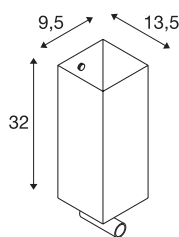

QUADRASS SPOT

Indoor nástěnné svítidlo s LED Spotem a objímkou E27, bílé

Nástěnné svítidlo QUADRASS SPOT představuje zdařilé spojení kovových a skleněných prvků a je kromě hlavního světelného zdroje vybaveno čtecí LED lampou s teplou bílou barvou světla. Díky zvolenému úhlu záření čtecí lampička téměř neoslňuje, a tak zajišťuje příjemné a relaxační světlo pro uživatele. Díky patici E27 za skleněným stínítkem a zabudovanému ovladači LED je QUADRASS SPOT připraveno k přímému připojení k síťovému napětí 230 V. Nástěnná svítidla jsou nabízena bez čtecí lampy a jako závěsné svítidlo, aby byl zajištěn podle možnosti jednotný vzhled.

TECHNICKÁ DATA

Č. výrobku	1003429
Objímka	E27
Počet objímek	1
Kód IP	IP20
Montáž	Nástavba
Podrobnosti montáže	Stěna
Primární jmenovité napětí	100-240V ~50/60Hz
Sekundární proud / napětí	700 mA
Třída ochrany	I
Příkon	2 W
Minimální teplota prostředí	-20 °C
Maximální teplota prostředí	40 °C
Úroveň rozběhového proudu	9 A
Doba trvání rozběhového proudu	17 μs
Stroboskopický efekt (SVM)	0
Lumen	200 lm
Teplota barvy světla	3000 Kelvin
Úhel záření	25 °
Barva	bílá
CRI	80
Data LXXBXX	L70B50
Životnost	30000 h

Šířka	9.5 cm
Výška	32 cm
Hloubka	13.5 cm
Hmotnost netto	1.435 kg
Celková hmotnost	1.942 kg
BIG WHITE strana	375