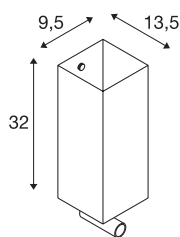

QUADRASS SPOT

innendørs veggarmatur med LED-spot og E27-sokkel, hvit

Veggarmaturet QUADRASS SPOT vekker begeistring med sin flotte miks av metall- og glasselementer. I tillegg til hovedlyskilden er den utstyrt med en varmhvit LED-lesearmatur. Gjennom den valgte spredningsvinkelen til LED-lesearmaturet virker denne nesten blendingsfritt og sørger for et behagelig, avslappende lys for brukeren. E27-sokkelen skjuler seg bak glasskjermen sammen med den integrerte LED-Driveren, slik at QUADRASS SPOT kan kobles direkte til 230 V nettspenning. For et harmonisk helhetsbilde får du også veggarmatur uten lesearmatur og en pendelarmatur i samme serie.

TEKNISKE DATA

Art.nr.	1003429
EL nummer	3224219
Sokkel	E27
Antall lyskilder	1
IP-kode	IP20
Montering	Utenpåliggende montering
Montering detaljer	Vegg
Primær merkespenning	100-240V ~50/60Hz
Sekundær strøm / spenning	700 mA
Kapslingsgrad	I
Systemeffekt	2 W
Minimal omgivelsestemperatur	-20 °C
Maksimal omgivelsestemperatur	40 °C
Høy innkoblingsstrøm	9 A
Varighet innkoblingsstrøm	17 µs
Strobeffekt (SVM)	0
Lysytelse	200 lm
Lysfargetemperatur	3000 Kelvin
Spredningsvinkel	25 °
Farge	hvit
CRI	80
LXXBXX-data	L70B50

Levetid	30000 h
Bredde	9.5 cm
Høyde	32 cm
Dybde	13.5 cm
Nettvekt	1.435 kg
Bruttvekt	1.942 kg
BIG WHITE side	375