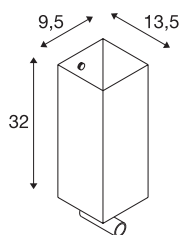

## QUADRASS SPOT

Indoor wandopbouwarmatuur met LED-spot en E27 fitting, wit

De wandarmatuur QUADRASS SPOT onderscheidt zich door een succesvolle mix van metaal- en glaselementen en is naast de hoofdlichtbron, voorzien van een LED-leeslamp, uitgevoerd in een warmwitte lichtkleur. Door de gekozen stralingshoek van de led leeslamp werkt deze vrijwel verblindingsvrij en zorgt zo voor een aangenaam, op de gebruiker ontspannen werkend licht. De E27 fitting achter de glazen kap, evenals de reeds ingebouwde LED-driver maakt de QUADRASS SPOT voorbereid voor een directe aansluiting op de 230V netspanning. Om het geheel van de toepassing zo mogelijk op uniforme wijze in te richten, zijn de wandarmaturen ook beschikbaar zonder leeslamp en pendelarmatuur.

## TECHNISCHE SPECIFICATIES

Art.nr.	1003429
Fitting	E27
Aantal fittingen	1
IP-code	IP20
Montage	Opbouw
Montagebeschrijving	Wand
Primaire nominale spanning	100-240V ~50/60Hz
Secundaire stroom / spanning	700 mA
Veiligheidsklasse	I
Wattage	2 W
minimale omgevingstemperatuur	-20 °C
maximale omgevingstemperatuur	40 °C
Niveau van inschakelstroom	9 A
Duur van inschakelstroom	17 µs
Stroboscopisch effect (SVM)	0
Lumen	200 lm
Lichtkleurtemperatuur	3000 Kelvin
Stralingshoek	25 °
Kleur	wit
CRI	80
LXXBXX gegevens	L70B50
Levensduur	30000 h

Breedte	9.5 cm
Hoogte	32 cm
Diepte	13.5 cm
Nettogewicht	1.435 kg
Brutogewicht	1.942 kg
BIG WHITE pagina	375