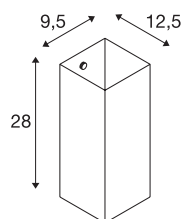

QUADRASS

Indoor Wandaufbauleuchte, E27, schwarz

Die Wandleuchte QUADRASS besticht durch einen gelungenen Mix der Metall- und Glaselemente. Die E27 Fassung hinter dem Glasschirm macht QUADRASS fertig für den direkten Anschluss an 230V Netzspannung. Um das Bild der Anwendung möglichst einheitlich zu gestalten, sind zusätzlich Wandleuchten mit Leselicht und eine Pendelleuchte verfügbar.

TECHNISCHE DATEN

Art. Nr.	1003430
Fassung	E27
Anzahl Fassungen	1
IP Code	IP 20
Montage	Aufbau
Montagedetails	Wand
Primäre Nennspannung	220-240V ~50/60Hz
Schutzklasse	I
Wattage	40 W
Farbe	schwarz
Breite	9.5 cm
Höhe	28 cm
Tiefe	12.5 cm
Nettogewicht	1.107 kg
Bruttogewicht	1.601 kg
BIG WHITE Seite	375