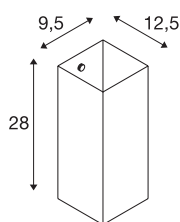

## QUADRASS Indoor

luminaria de montaje en pared, E27, negro

La luminaria de pared QUADRASS convence gracias a la lograda mezcla entre elementos de metal y cristal. El casquillo E27 protegido por la pantalla de cristal hace que la luminaria QUADRASS esté lista para ser conectada directamente a una tensión de red 230V. También disponemos de luminarias de pared adicionales con luz de lectura y luminaria de suspensión, a fin de lograr un diseño lo más homogéneo posible.

### Datos técnicos

Art. N.º	1003430
Número de casquillos	1
Código IP	IP 20
Montaje	Superficie
Detalles de montaje	Pared
Voltaje nominal primario	220-240V ~50/60Hz
Clase de protección	I
Potencia	40 W
Color	negro
Anchura	9.5 cm
Altura	28 cm
Profundidad	12.5 cm
Peso neto	1.24 kg
Peso bruto	1.722 kg
Página BIG WHITE	212