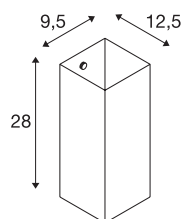

## QUADRASS

applique apparente indoor, E27, noire

Le modèle QUADRASS se démarque par une association réussie d'éléments en métal et verre. La douille E27 derrière l'abat-jour en verre permet de brancher le luminaire QUADRASS directement au réseau 230 V. Afin de garantir un aspect aussi homogène que possible, des appliques avec liseuse et une suspension sont également disponibles.

## INFORMATIONS TECHNIQUES

N° art.	1003430
Douille	E27
Nombre de douilles	1
Code IP	IP 20
Montage	Apparent
Infos de montage	Mur
Tension nominale primaire	220-240V ~50/60Hz
Indice de protection	I
Wattage	40 W
Coloris	noir
Largeur	9.5 cm
Hauteur	28 cm
Profondeur	12.5 cm
Poids net	1.107 kg
Poids brut	1.601 kg
BIG WHITE, page	375