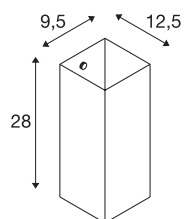

## QUADRASS

applique intérieure, noir, E27, max 40W

L'applique QUADRASS séduit par un mélange heureux de composants en métal et en verre. Doté d'une douille E27 derrière l'abat-jour en verre, le luminaire QUADRASS est prêt pour le raccordement direct à la tension secteur 230V. Pour obtenir un résultat homogène, des appliques avec liseuse et une suspension sont également disponibles.

## INFORMATIONS TECHNIQUES

Réf.	1003430
Douille	E27
Nombre de douilles	1
Code IP	IP 20
Montage	En saillie
Détails de montage	Applique
Tension nominale primaire	220-240V ~50/60Hz
Classe de protection	I
Puissance en watts	40 W
Coloris	noir
Largeur	9.5 cm
Hauteur	28 cm
Profondeur	12.5 cm
Poids net	1.107 kg
Poids brut	1.601 kg
Page du BIG WHITE	375