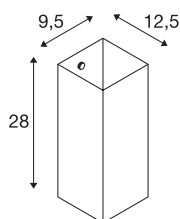

## QUADRASS

applique intérieure, noir, E27, max 40W

L'applique QUADRASS séduit par un mélange heureux de composants en métal et en verre. Doté d'une douille E27 derrière l'abat-jour en verre, le luminaire QUADRASS est prêt pour le raccordement direct à la tension secteur 230V. Pour obtenir un résultat homogène, des appliques avec liseuse et une suspension sont également disponibles.

## INFORMATIONS TECHNIQUES

Réf.	1003430
Douille	E27
Nombre de douilles	1
Code IP	IP 20
Montage	En saillie
Détails de montage	Applique
Tension nominale primaire	220-240V ~50/60Hz
Classe de protection	I
Puissance en watts	40 W
Coloris	noir
Largeur	9.5 cm
Hauteur	28 cm
Profondeur	12.5 cm
Poids net	1.107 kg
Poids brut	1.601 kg
Page du BIG WHITE	375