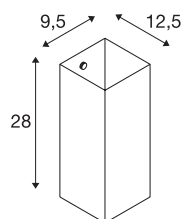

## QUADRASS

Indoor lampada da parete, E27, nero

La lampada da parete QUADRASS colpisce per il mix riscio di elementi in metallo e in vetro. L'attacco E27 dietro il diffusore in vetro rende QUADRASS pronto per il collegamento diretto alla rete da 230V. Per creare un'estetica omogenea durante l'applicazione, gli apparecchi da parete sono anche disponibili con luce di lettura e senza sospensione.

## DATI TECNICI

Articolo	1003430
Numero di attacchi	1
Codice IP	IP 20
Montaggio	Superficie
Dettagli di montaggio	Parete
Tensione nominale primaria	220-240V ~50/60Hz
Classe isolamento	I
Wattaggio	40 W
Colore	nero
Larghezza	9.5 cm
Altezza	28 cm
Profondità	12.5 cm
Peso netto	1.24 kg
Peso lordo	1.722 kg
BIG WHITE pagina	212