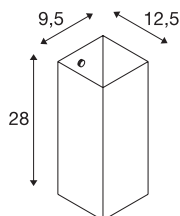

QUADRASS

innendørs veggarmatur, E27, sort

Veggarmaturet QUADRASS vekker begeistring med en flott kombinasjon av metall- og glasselementer. E27-sokkelen skjuler seg bak glasskjermen, og QUADRASS kan kobles direkte til 230 V nettspenning. For et harmonisk helhetsbilde får du også veggarmatur med lesearmatur og en pendelarmatur i samme serie.

TEKNISKE DATA

Art.nr.	1003430
EL nummer	3224216
Sokkel	E27
Antall lyskilder	1
IP-kode	IP 20
Montering	Utenpåliggende montering
Montering detaljer	Vegg
Primær merkespenning	220-240V ~50/60Hz
Kapslingsgrad	I
Systemeffekt	40 W
Farge	svart
Bredde	9.5 cm
Høyde	28 cm
Dybde	12.5 cm
Nettvekt	1.107 kg
Bruttovekt	1.601 kg
BIG WHITE side	375