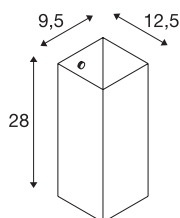

## QUADRASS

indoor wandarmatuur, E27, zwart

Het wandarmatuur QUADRASS bekoort door zijn geslaagde mix van metalen en glazen elementen. Met de E27 fitting achter de glazen kap is QUADRASS klaar voor de rechtstreekse aansluiting op 230V netspanning. Voor een uniforme inrichting zijn er ook wandarmaturen met leeslamp en een hanglamp verkrijgbaar.

## TECHNISCHE GEGEVENS

Art.nr.	1003430
Fitting	E27
Aantal fittingen	1
IP-code	IP 20
Montage	opbouw
Montagebeschrijving	wand
Primaire nominale spanning	220-240V ~50/60Hz
Beschermingsklasse	I
Wattage	40 W
Kleur	zwart
Breedte	9.5 cm
Hoogte	28 cm
Diepte	12.5 cm
Nettogewicht	1.107 kg
Brutogewicht	1.601 kg
BIG WHITE pagina	375