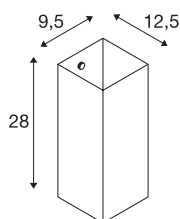

QUADRASS

Indoor wandopbouwarmatuur, E27, zwart

De wandarmatuur QUADRASS onderscheidt zich door een succesvolle mix van metaal- en glaselementen. De E27 fitting achter de glazen kap maakt de QUADRASS SPOT voorbereid voor een directe aansluiting op de 230V netspanning. Om het geheel van de toepassing zo mogelijk op uniforme wijze in te richten, zijn ook wandarmaturen met leeslamp en een pendelarmatuur beschikbaar.

TECHNISCHE SPECIFICATIES

| | |
|----------------------------|-------------------|
| Art.nr. | 1003430 |
| Fitting | E27 |
| Aantal fittingen | 1 |
| IP-code | IP 20 |
| Montage | Opbouw |
| Montagebeschrijving | Wand |
| Primaire nominale spanning | 220-240V ~50/60Hz |
| Veiligheidsklasse | I |
| Wattage | 40 W |
| Kleur | zwart |
| Breedte | 9.5 cm |
| Hoogte | 28 cm |
| Diepte | 12.5 cm |
| Nettogewicht | 1.107 kg |
| Brutogewicht | 1.601 kg |
| BIG WHITE pagina | 375 |