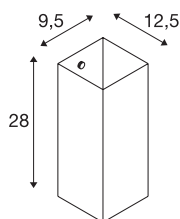

## QUADRASS

Indoor Luminária de montagem à superfície na parede, E27, preto

A luminária de parede QUADRASS impressiona com uma mistura bem sucedida de elementos em metal e vidro. O casquilho E27 atrás do abajur faz com que a QUADRASS esteja preparada para ligação direta a uma tensão de rede de 230V. Para tornar a imagem da aplicação o mais uniforme possível, também estão disponíveis luminárias de parede com luz de leitura e uma luminária pendente.

## DADOS TÉCNICOS

Ref. n.º	1003430
Número de tomadas	1
IP Code	IP 20
Montagem	Montagem à superfície
Pormenores da montagem	Parede
Tensão nominal primária	220-240V ~50/60Hz
Classe de proteção	I
Potência	40 W
Cor	preto
Largura	9.5 cm
Altura	28 cm
Profundidade	12.5 cm
Peso líquido	1.24 kg
Peso bruto	1.722 kg
Página BIG WHITE	212