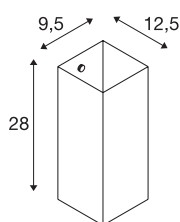

QUADRASS

комнатный настенный накладной светильник, E27, черный

Настенный светильник COUPA WL сочетает в себе элементы из металла и стекла. Благодаря тому, что за стеклянным абажуром установлен патрон E27 QUADRASS SPOT может быть напрямую подключен к сети 230 V. Чтобы сделать область приложения более широкой, в наличии имеются настенные светильники с лампой для чтения и подвесные светильники.

Технические характеристики

Тов. №	1003430
Патрон	E27
Количество патронов	1
IP Code	IP 20
Сборка	Накладной
Детали сборки	Стена
Номинальное первичное напряжение	220-240V ~50/60Hz
Класс защиты	I
Мощность	40 W
Цвет	черный
Ширина	9.5 cm
Высота	28 cm
Глубина	12.5 cm
Вес нетто	1.107 kg
вес брутто	1.601 kg
BIG WHITE Seite	375