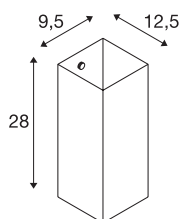

QUADRASS

Indoor, nástěnné svítidlo, E27, bílé

Nástěnné svítidlo QUADRASS představuje zdařilé spojení ocelových a skleněných prvků. Patice E27 za skleněným stínítkem lampy zaručuje, že svítidlo QUADRASS je připraveno k přímému připojení k síťovému napětí 230 V. Nástěnná svítidla jsou rovněž nabízena bez čtecí lampy a jako závěsné svítidlo, aby byl zajištěn podle možností jednotný vzhled.

TECHNICKÁ DATA

Č. výrobku	1003431
Objímka	E27
Počet objímek	1
Kód IP	IP 20
Montáž	Nástavba
Podrobnosti montáže	Stěna
Primární jmenovité napětí	220-240V ~50/60Hz
Třída ochrany	I
Příkon	40 W
Barva	bílá
Šířka	9.5 cm
Výška	28 cm
Hloubka	12.5 cm
Hmotnost netto	1.235 kg
Celková hmotnost	1.746 kg
BIG WHITE strana	375