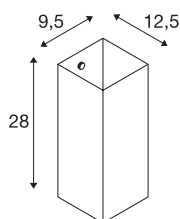

QUADRASS

Indoor Wandaufbauleuchte, E27, weiß

Die Wandleuchte QUADRASS besticht durch einen gelungenen Mix der Metall- und Glaselemente. Die E27 Fassung hinter dem Glasschirm macht QUADRASS fertig für den direkten Anschluss an 230V Netzspannung. Um das Bild der Anwendung möglichst einheitlich zu gestalten, sind zusätzlich Wandleuchten mit Leselicht und eine Pendelleuchte verfügbar.

TECHNISCHE DATEN

Art. Nr.	1003431
Fassung	E27
Anzahl Fassungen	1
IP Code	IP 20
Montage	Aufbau
Montagedetails	Wand
Primäre Nennspannung	220-240V ~50/60Hz
Schutzklasse	I
Wattage	40 W
Farbe	weiß
Breite	9.5 cm
Höhe	28 cm
Tiefe	12.5 cm
Nettogewicht	1.235 kg
Bruttogewicht	1.746 kg
BIG WHITE Seite	375