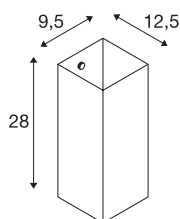

QUADRASS

applique apparente indoor, E27, blanche

Le modèle QUADRASS se démarque par une association réussie d'éléments en métal et verre. La douille E27 derrière l'abat-jour en verre permet de brancher le luminaire QUADRASS directement au réseau 230 V. Afin de garantir un aspect aussi homogène que possible, des appliques avec liseuse et une suspension sont également disponibles.

INFORMATIONS TECHNIQUES

N° art.	1003431
Douille	E27
Nombre de douilles	1
Code IP	IP 20
Montage	Apparent
Infos de montage	Mur
Tension nominale primaire	220-240V ~50/60Hz
Indice de protection	I
Wattage	40 W
Coloris	blanc
Largeur	9.5 cm
Hauteur	28 cm
Profondeur	12.5 cm
Poids net	1.235 kg
Poids brut	1.746 kg
BIG WHITE, page	375