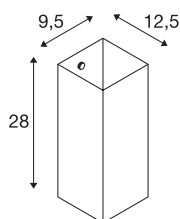

QUADRASS

applique intérieure, blanc, E27, max 40W

L'applique QUADRASS séduit par un mélange heureux de composants en métal et en verre. Doté d'une douille E27 derrière l'abat-jour en verre, le luminaire QUADRASS est prêt pour le raccordement direct à la tension secteur 230V. Pour obtenir un résultat homogène, des appliques avec liseuse et une suspension sont également disponibles.

INFORMATIONS TECHNIQUES

Réf.	1003431
Douille	E27
Nombre de douilles	1
Code IP	IP 20
Montage	En saillie
Détails de montage	Applique
Tension nominale primaire	220-240V ~50/60Hz
Classe de protection	I
Puissance en watts	40 W
Coloris	blanc
Largeur	9.5 cm
Hauteur	28 cm
Profondeur	12.5 cm
Poids net	1.235 kg
Poids brut	1.746 kg
Page du BIG WHITE	375